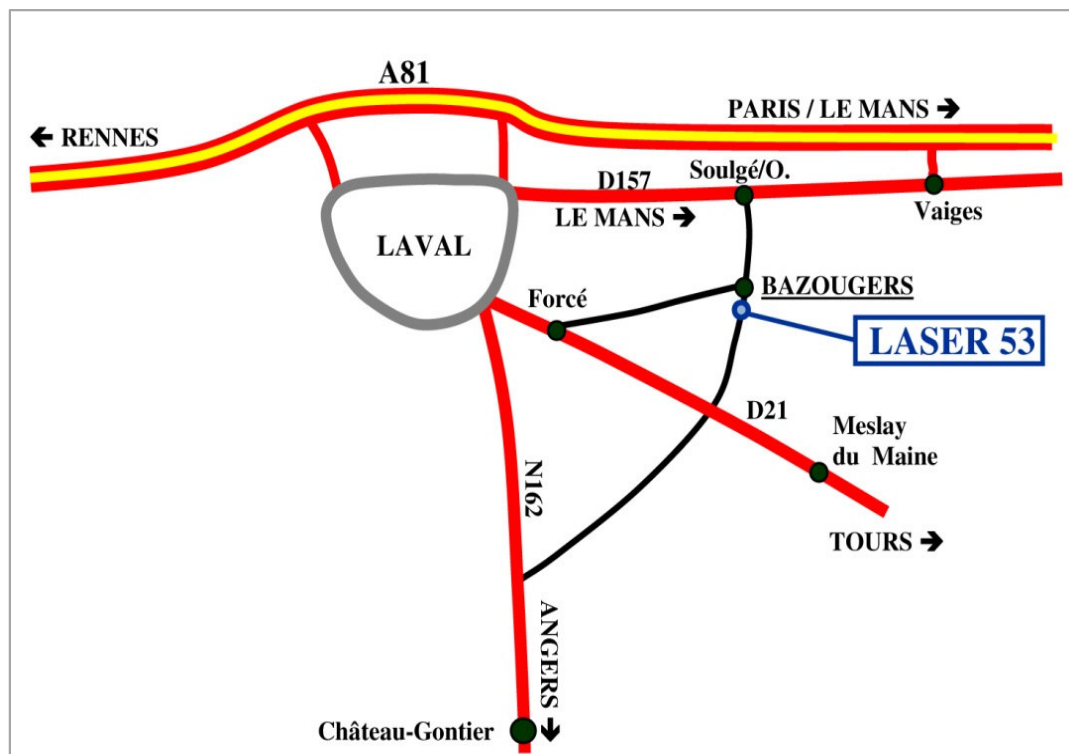

ZONE ARTISANALE

53170 BAZOUGERS

Tél 02.43.02.32.20 - Fax 02.43.02.35.02

commercial@laser53.com - www.laser53.com

Coordonnées GPS

48° 00'41.00'' N

0° 35'14.7'' O

Accès à partir de l'autoroute A81 :

- Sortir de l'autoroute A81 à la sortie N°2 Evron– Sablé Sur Sarthe
- Rejoindre la N157 en direction de Laval
- Continuer jusqu'à Soulgé sur Ovette et tourner au feu à gauche en direction de Bazougers
- Traverser le bourg de Bazougers en direction de Meslay du Maine : LASER 53 se situe sur la droite dans la zone artisanale juste en sortie du bourg de Bazougers.